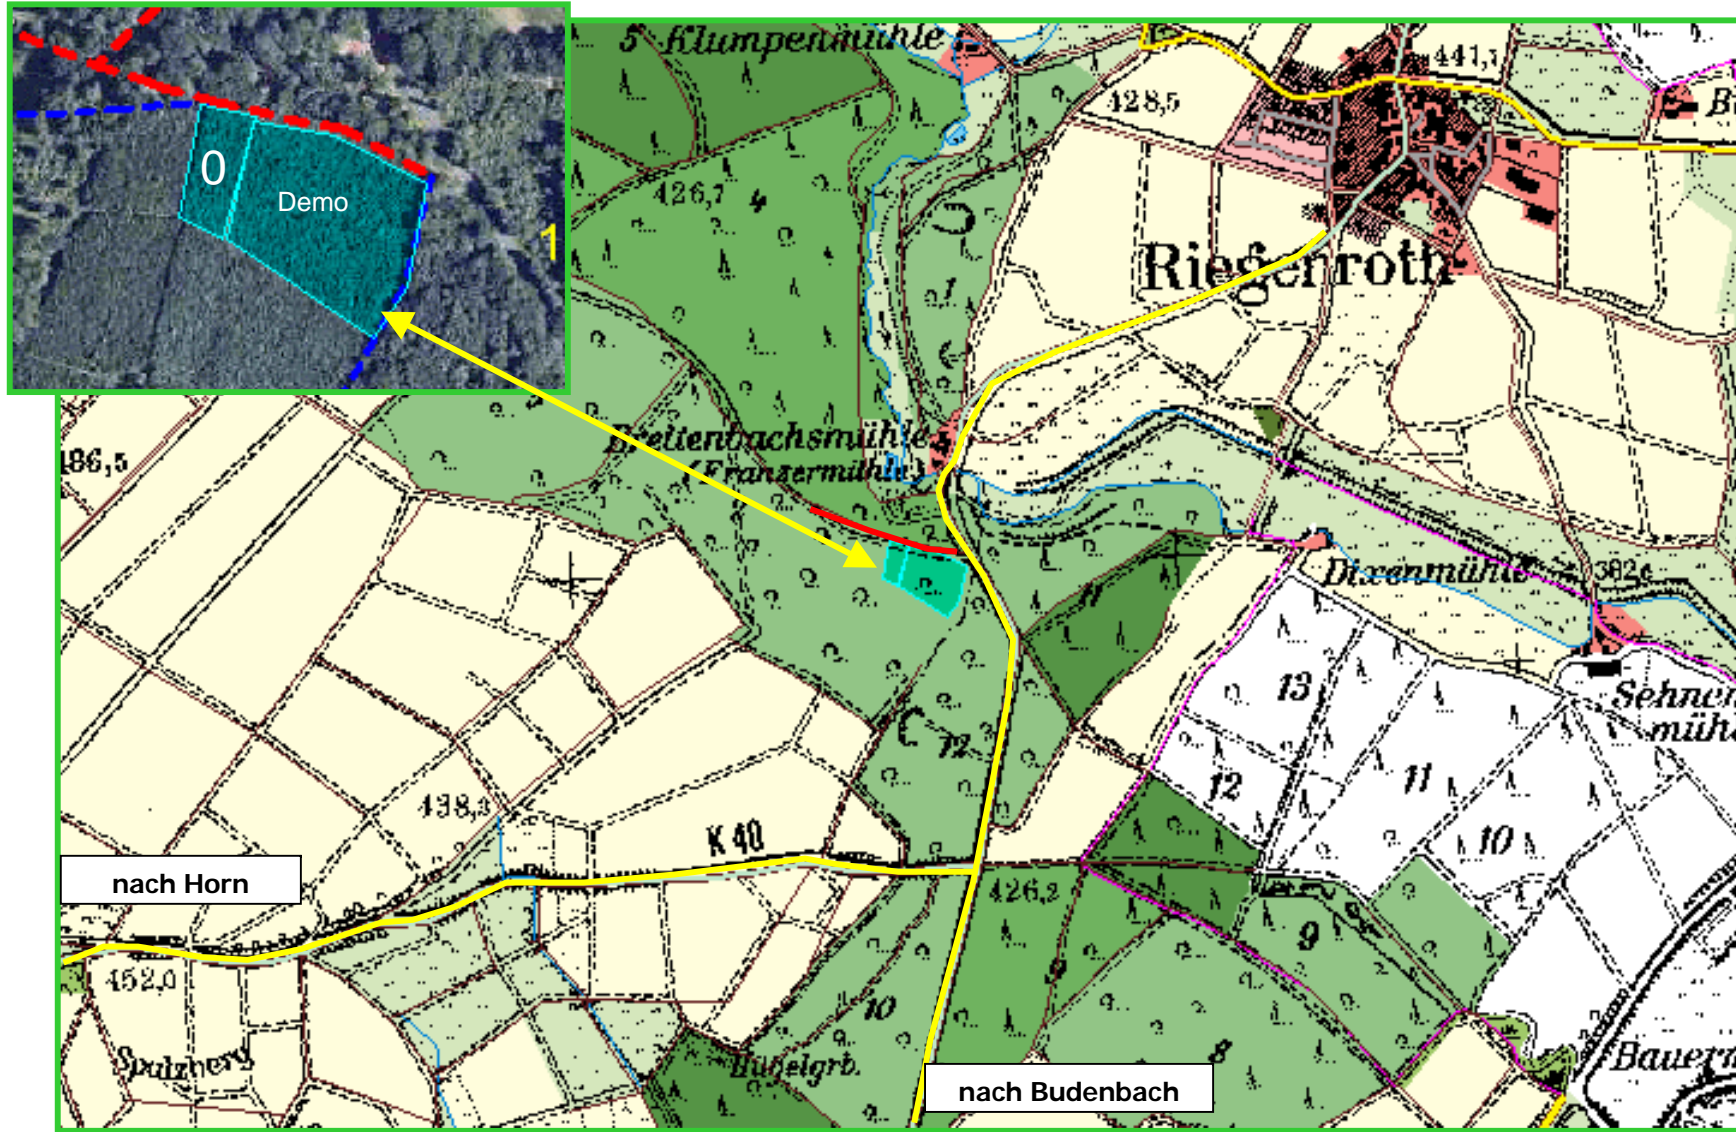

WDF_Kastellaun_Bu1

WDF_Kastellaun_Bu1

WDF_Kastellaun_Fi_01

WDF_Kastellaun_Ki_01

WDF_Kastellaun_Bu_02

Die Buchen-Demofläche liegt im Revier Bubach des Forstamtes Kastellaun.
Zuständiger Revierleiter ist Herr Werner Barth.

- ❖ Gesamtgröße der Fläche: **1,0 ha** (davon 0,2 ha Nullfläche)
- ❖ Entstehung: **1969** aus Pflanzung
- ❖ Anlage der Demofläche: **August 2001**
- ❖ Ausleseebäume je Hektar: **35**
- ❖ mittlerer BHD August 2001: **14,8 cm**
(Nullfläche: **11,9 cm**)
- ❖ mittlerer BHD September 2010: **26,8 cm**
(Nullfläche: **15,5 cm**)
- ❖ jährlicher BHD Zuwachs: **1,33 cm**
(Nullfläche: **0,40 cm**)
- ❖ bisherige Anzahl der Eingriffe: **4**
- ❖ bisher entnommene Bedränger je Auslesebaum: **40,4**
- ❖ bisher entnommene Holzmasse: **112,8 Efm/ha**

Weitere Buchen-Demoflächen in Rheinland-Pfalz:

- WDF_Bad Dürkheim_Bu1
- WDF_Birkenfeld_Bu1
- WDF_Birkenfeld_Bu2
- WDF_Boppard_Bu1
- WDF_Annweiler_Bu1
- WDF_Westrich_Bu1
- WDF_Dierdorf_Bu1
- WDF_Kastellaun_Bu2
- WDF_Koblenz_Bu1
- WDF_Trier_Bu1
- WDF_Idarwald_Bu1
- WDF_Soonwald_Bu1
- WDF_Daun_Bu1
- WDF_Hinterweidenthal_Bu1
- WDF_Kaiserskautern_Bu(Ki)P.A.1
- WDF_Westrich_Bu(Ki)P.A.1