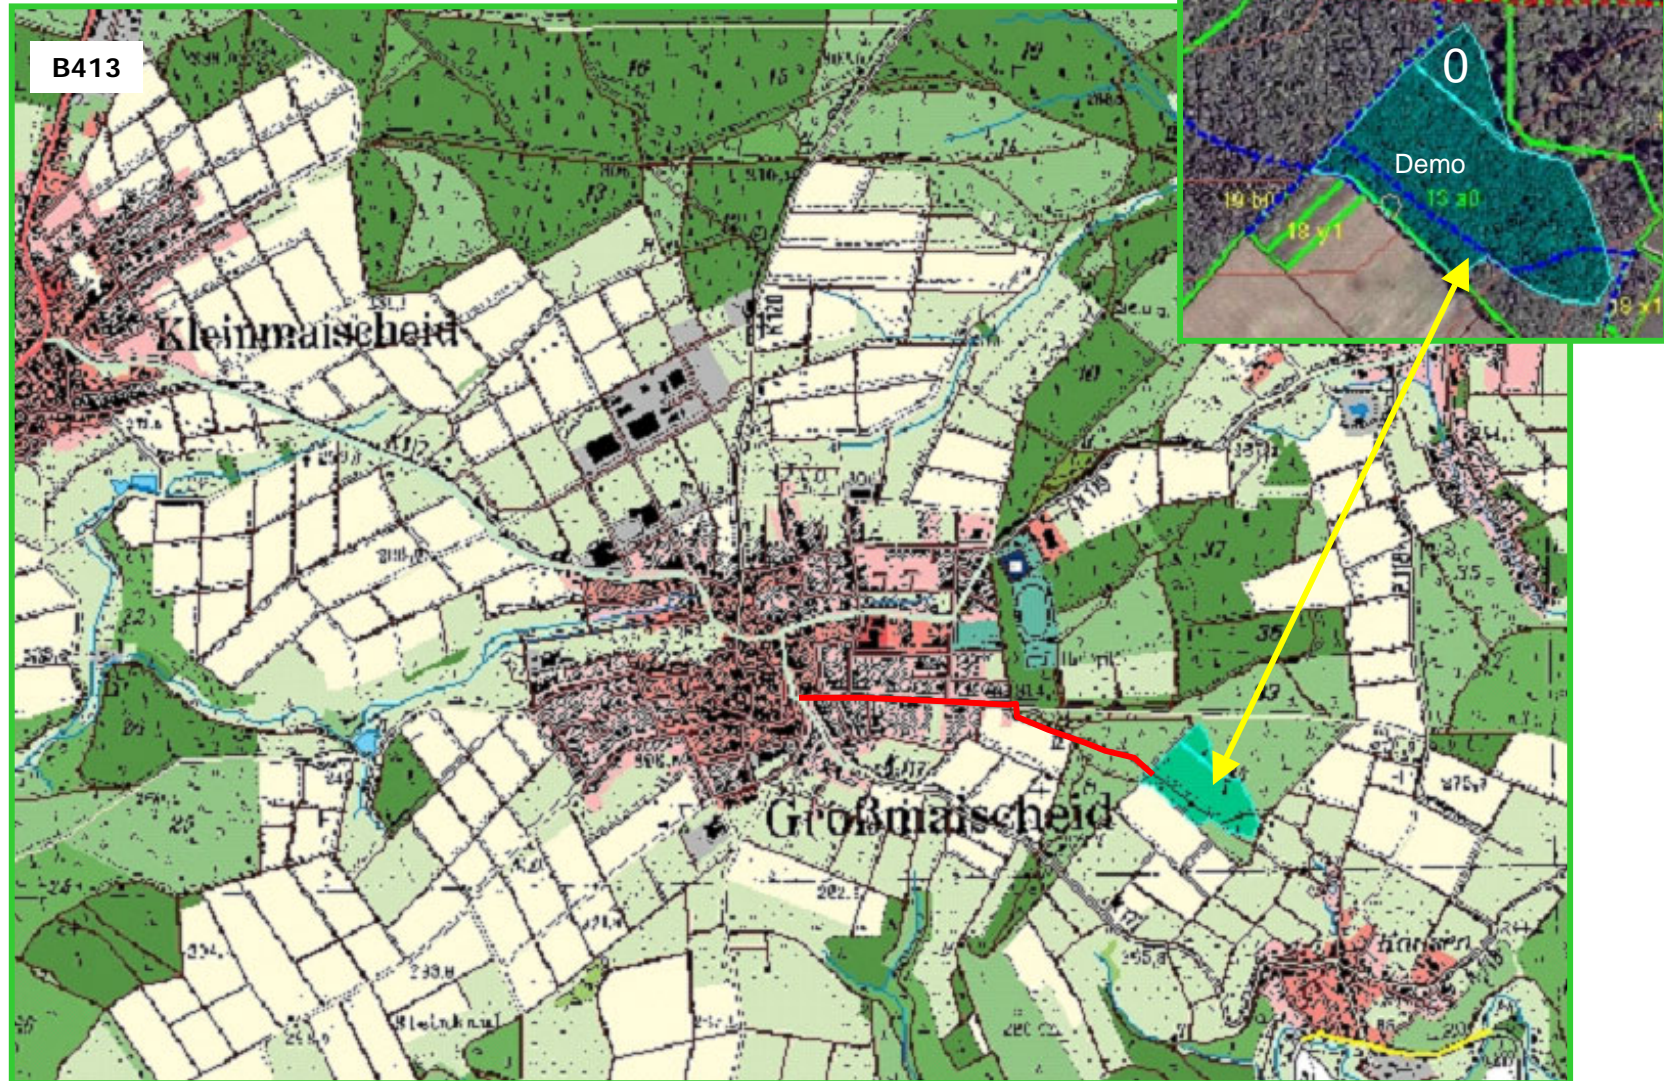

WDF_Dierdorf_Bu1

B
U
C
H

WDF_Dierdorf_Bu1

WDF_Dierdorf_BAh1

WDF_Dierdorf_TE11 WDF_Dierdorf_SE11

WDF_Dierdorf_Kir1

WDF_Dierdorf_JLä1

Baum Nr. 23

Die Buchen-Demofläche liegt im Revier Kleinmaiseid des Forstamtes Dierdorf. Zuständiger Revierleiter ist Herr Friedhelm Kurz.

- ❖ Gesamtgröße der Fläche: **3,4 ha** (davon 0,4 ha Nullfläche)
- ❖ Entstehung: **1958** aus Naturverjüngung
- ❖ Anlage der Demofläche: **Februar 2002**
- ❖ Ausleseebäume je Hektar: **16**
- ❖ mittlerer BHD Februar 2002: **25,6 cm**
(Nullfläche: **21,7 cm**)
- ❖ mittlerer BHD Oktober 2009: **37,2 cm**
(Nullfläche: **27,0 cm**)
- ❖ jährlicher BHD Zuwachs: **1,44 cm**
(Nullfläche: **0,67 cm**)
- ❖ bisherige Anzahl der Eingriffe: **4**
- ❖ bisher entnommene Bedränger je Auslesebaum: **25,0**
- ❖ bisher entnommene Holzmasse: **126,7 Efm/ha**