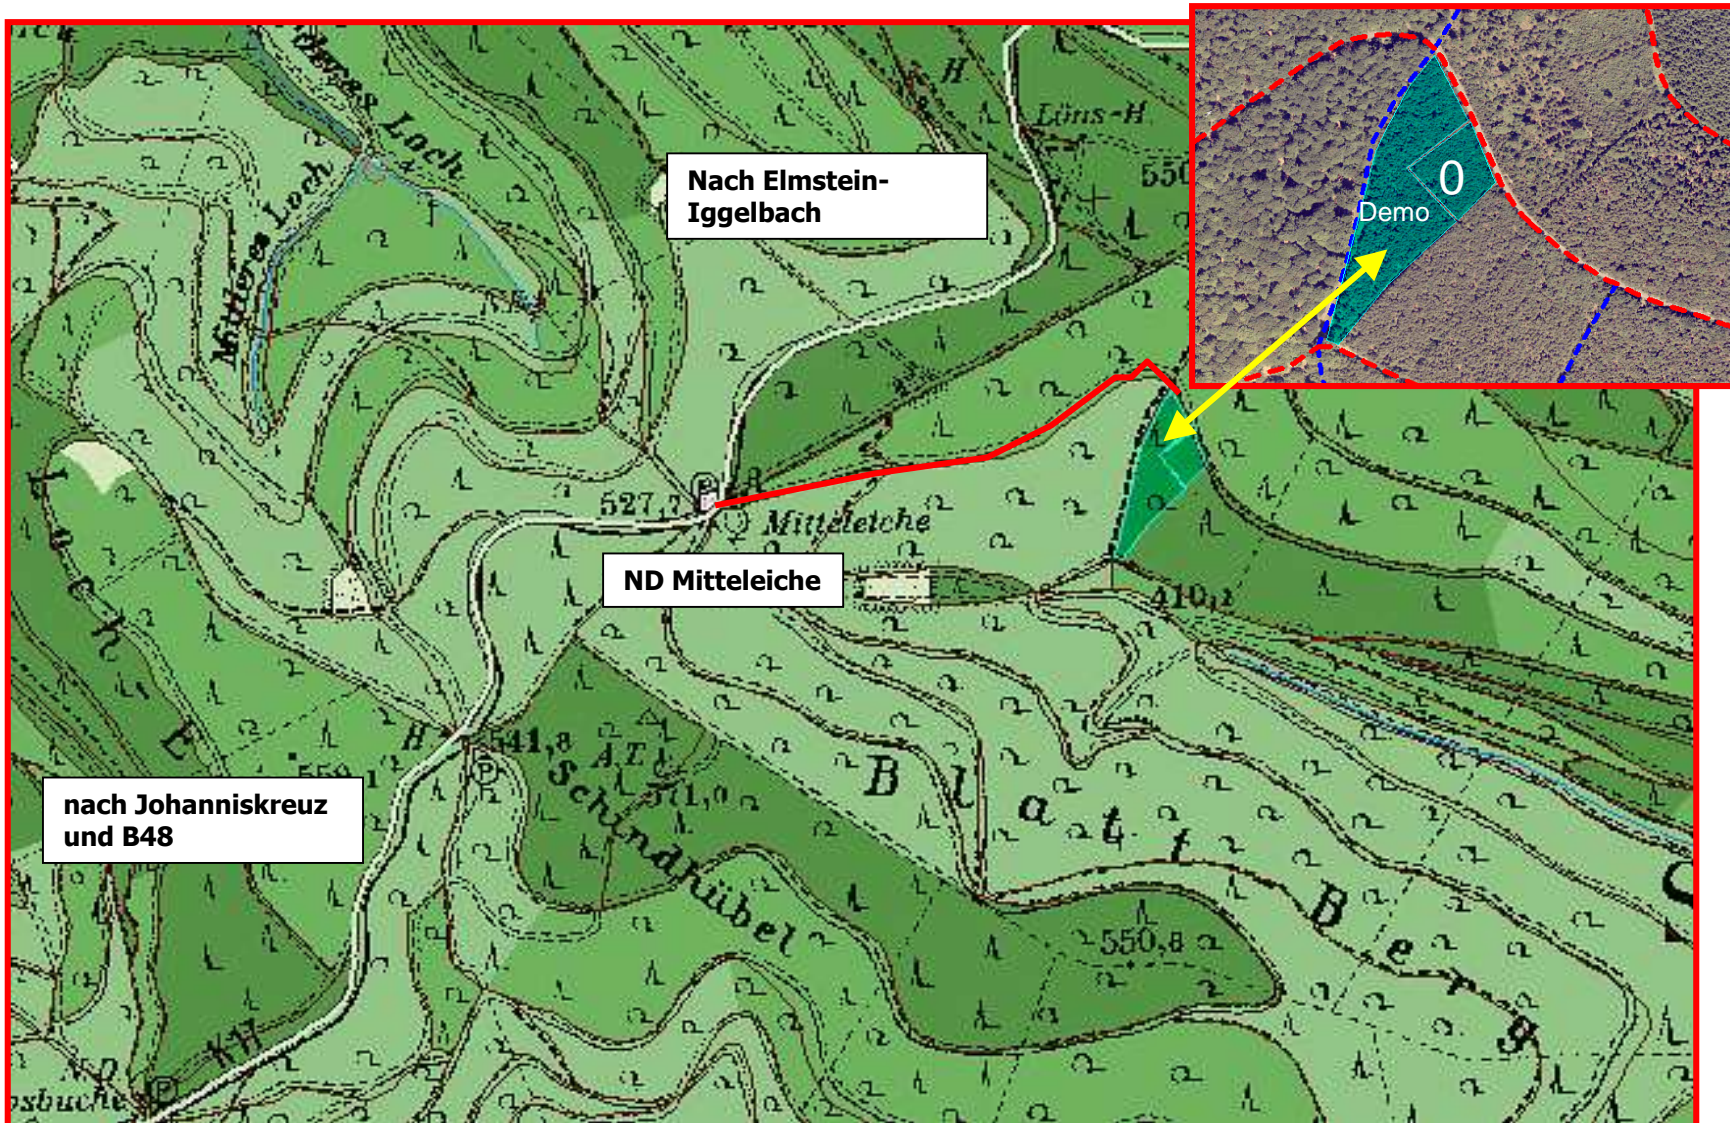

WDF_Johanniskreuz_Ki1

K
i
1

WDF_Johanniskreuz_Ki1

WDF_Johanniskreuz_Tei1

- ❖ Gesamtgröße der Fläche: **1,4 ha**
- ❖ Entstehung: **1977**
- ❖ Anlage der Fläche: Mai **2002**
- ❖ Ausleseebäume je Hektar: **49**
- ❖ mittlerer BHD Frühjahr 2002: **17,3 cm**
(Nullfläche: **16,5 cm**)
- ❖ mittlerer BHD Herbst 2012: **25,3 cm**
(Nullfläche: **20,3 cm**)
- ❖ jährlicher BHD Zuwachs: **0,80 cm**
(Nullfläche: **0,38 cm**)
- ❖ bisherige Anzahl der Eingriffe: **4**
- ❖ bisher entnommene Bedränger je Auslesebaum: **27,3**
- ❖ bisher entnommene Holzmasse: **118 Efm/ha**

Die Kiefern-Demofläche liegt im Revier Klosterwald des Forstamtes Johanniskreuz. Zuständiger Revierleiter ist Herr Reinhard Scherr.

Weitere Kiefer-Demoflächen in Rheinland-Pfalz:

- WDF_Kaiserslautern_Ki1
- WDF_Annweiler_Ki1
- WDF_Bienwald_Ki1
- WDF_Hinterweidenthal_Ki1
- WDF_Otterberg_Ki1
- WDF_Wasgau_Ki1
- WDF_Westrich_Ki1
- WDF_Kastellaun_Ki1