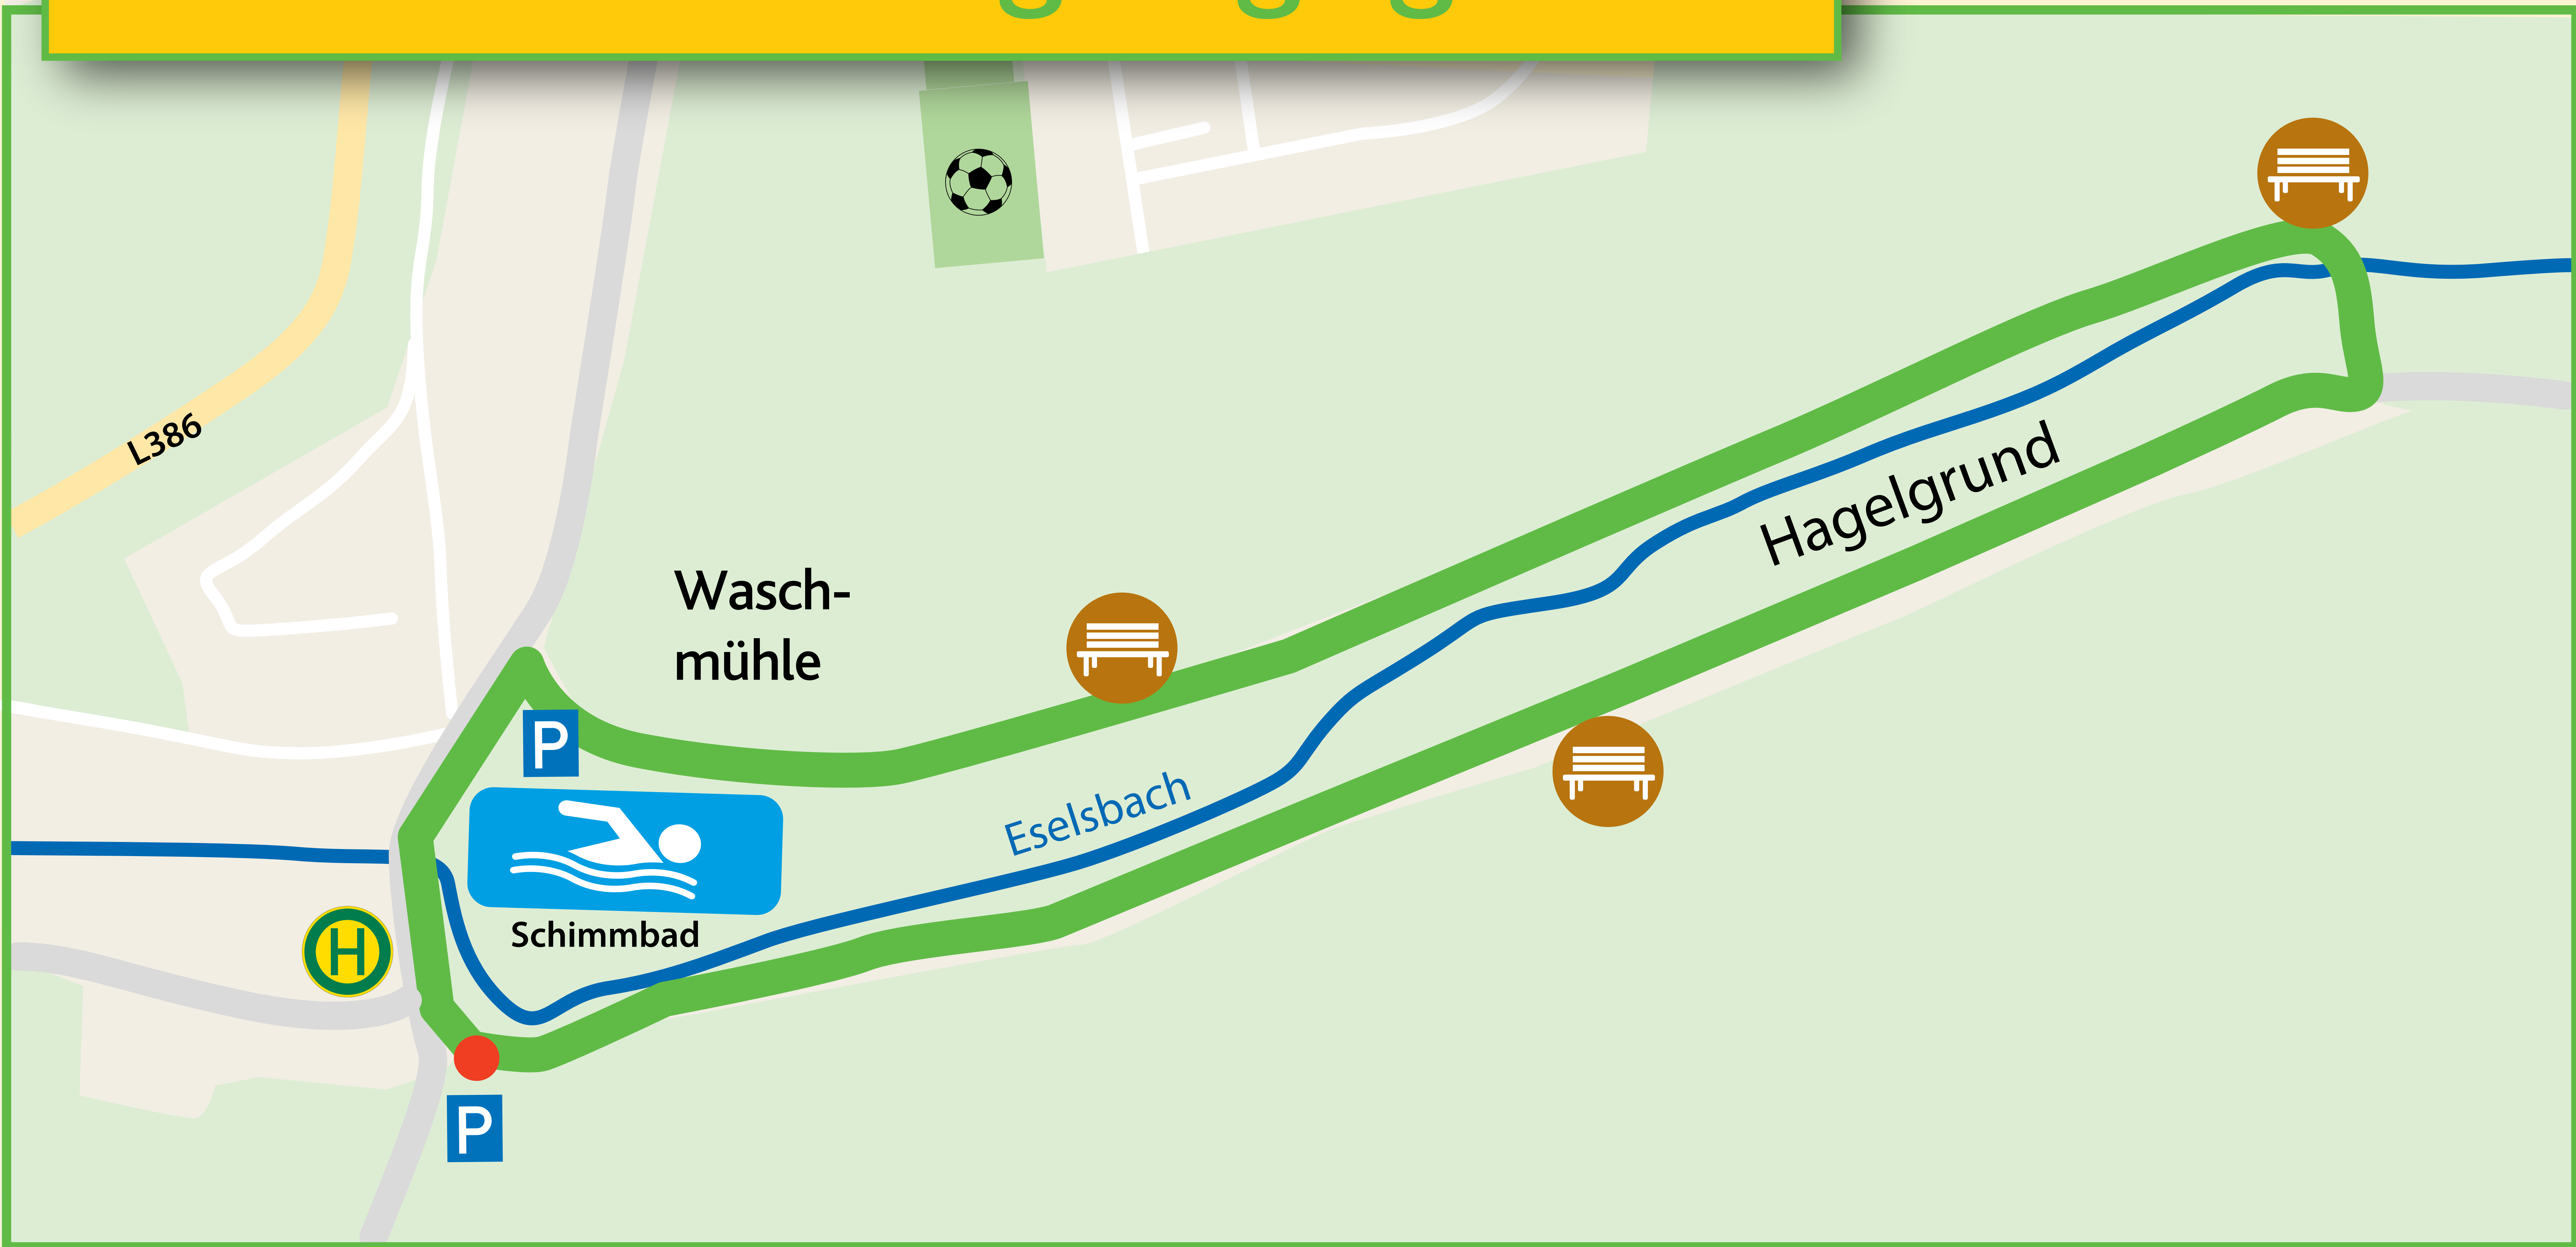

familienfreundlich | barrierearm | seniorenfreundlich

Leichter Rundweg Hagelgrund

Ihr Standort

Herzliche Einladung zu einem Spaziergang auf gut ausgeschilderten, leichten Wegen!

Der Rundweg ist 2,3 Kilometer lang.

Ein gemeinsames Projekt des Seniorenbeirates, des Behindertenbeauftragten und der Tourist Information der Stadt Kaiserslautern sowie dem Forstamt Kaiserslautern und der Landesinitiative „Rheinland-Pfalz - Land in Bewegung“.