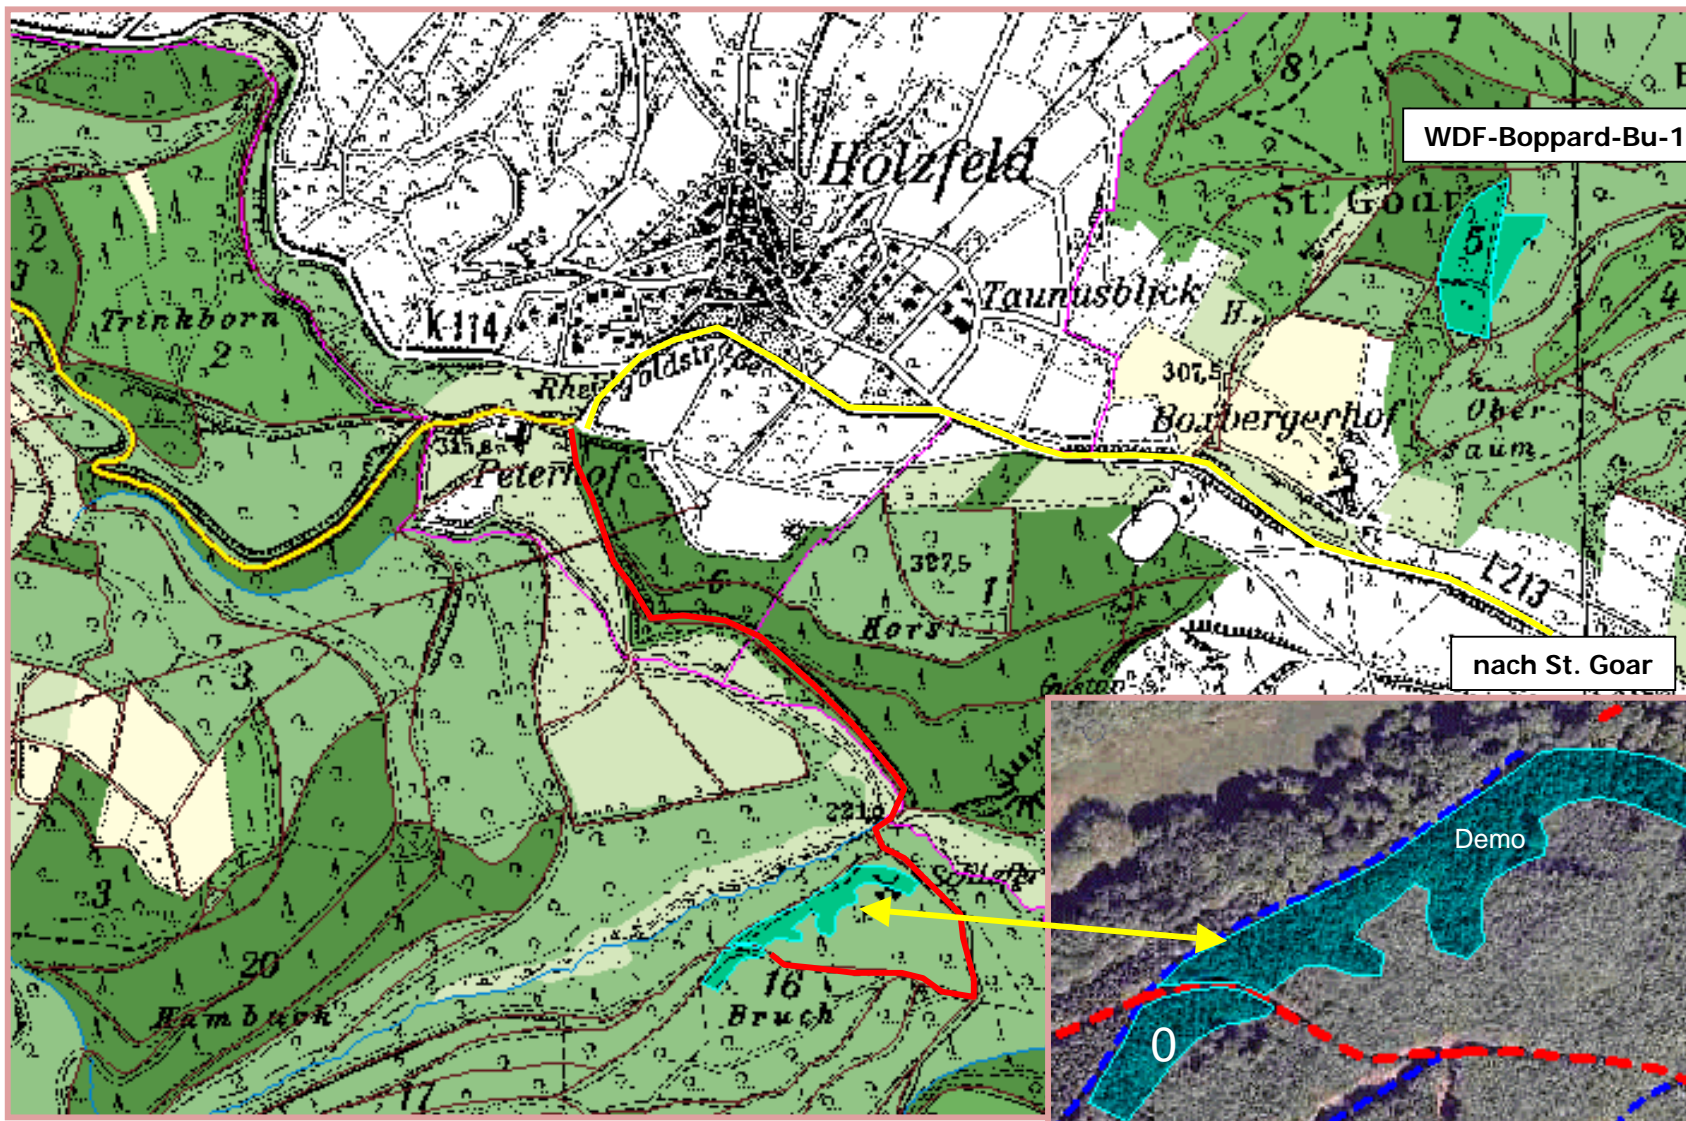

WDF_Boppard_Dou1

D
O
U
B
L
E
D
I
S
S
I
O
N

WDF-Boppard-Bu-1

nach St. Goar

Demo

0

WDF_Boppard_Dou1

WDF_Boppard_Bu1

Die Douglasien-Demofläche liegt im Revier Brandswald des Forstamtes Boppard. Zuständiger Revierleiter ist Herr Hubertus Jacoby.

- ❖ Gesamtgröße der Fläche: **1,7 ha**
(davon 0,3 ha in der Nullfläche)
- ❖ Entstehung: **1983** aus Pflanzung
- ❖ Anlage der Demofläche: **Mai 2005**
- ❖ Ausleseebäume je Hektar: **22** (9 in der Nullfläche)
- ❖ mittlerer BHD Januar 2009: **34,5 cm**
(Nullfläche: **34,6 cm**)
- ❖ jährlicher BHD Zuwachs: **1,44 cm**
(Nullfläche: **1,05 cm**)
- ❖ bisherige Anzahl der Eingriffe: **2**
- ❖ bisher entnommene Bedränger je Auslesebaum: **16,4**
- ❖ bisher entnommene Holzmasse: **113,0 Efm/ha**

Weitere Douglasien-Demoflächen in Rheinland-Pfalz:

- WDF_Idarwald_Dou1
- WDF_Idarwald_Dou2
- WDF_Westrich_Dou1
- WDF_Hinterweidenthal_Dou1
- WDF_Neuhäusel_Dou1
- WDF_Bad Sobernheim_Dou_1
- WDF_Neuerburg_Dou_1